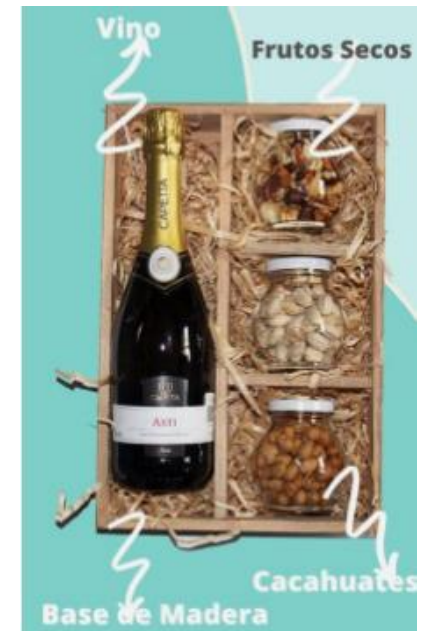

INDUSTRIALIZADORA DE MADERAS

Tarimas – Empaques – Muebles

Una empresa del grupo www.unternehmenmexico.com

Correo: Lgomeztron@gmail.com WhatsApp 2222776673