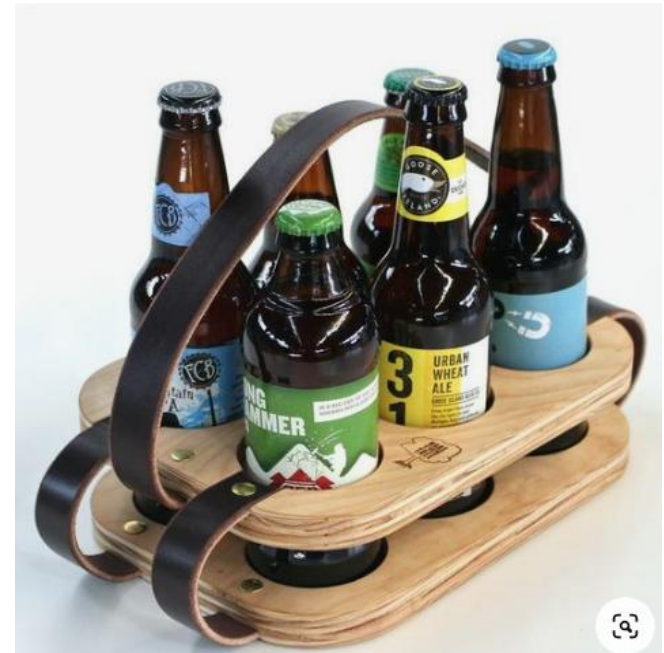

INDUSTRIALIZADORA DE MADERAS

Tarimas – Empaques – Muebles

Una empresa del grupo www.unternehmenmexico.com

Correo: Lgomeztron@gmail.com WhatsApp 2222776673.